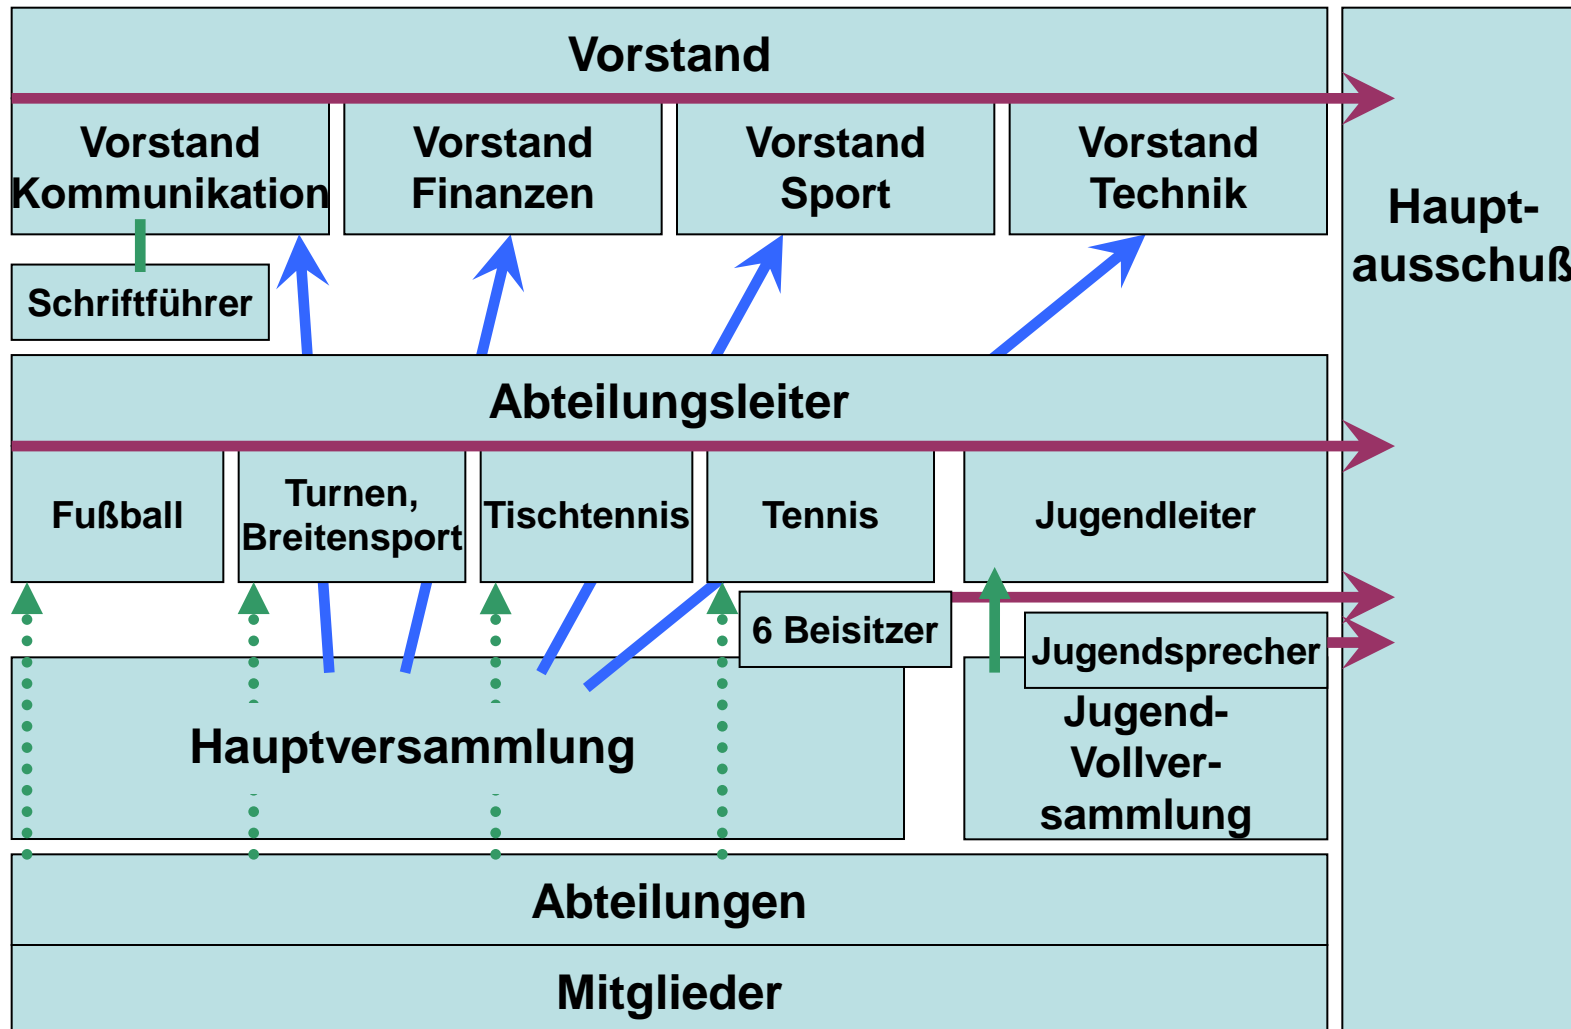

Vereins- Organigramm

FC Honnau e.V.

gegründet 1946, Farben: Rot/Weiß

TISCHTENNIS
FUSSBALL
TURNEN
TENNIS

13.04.2018